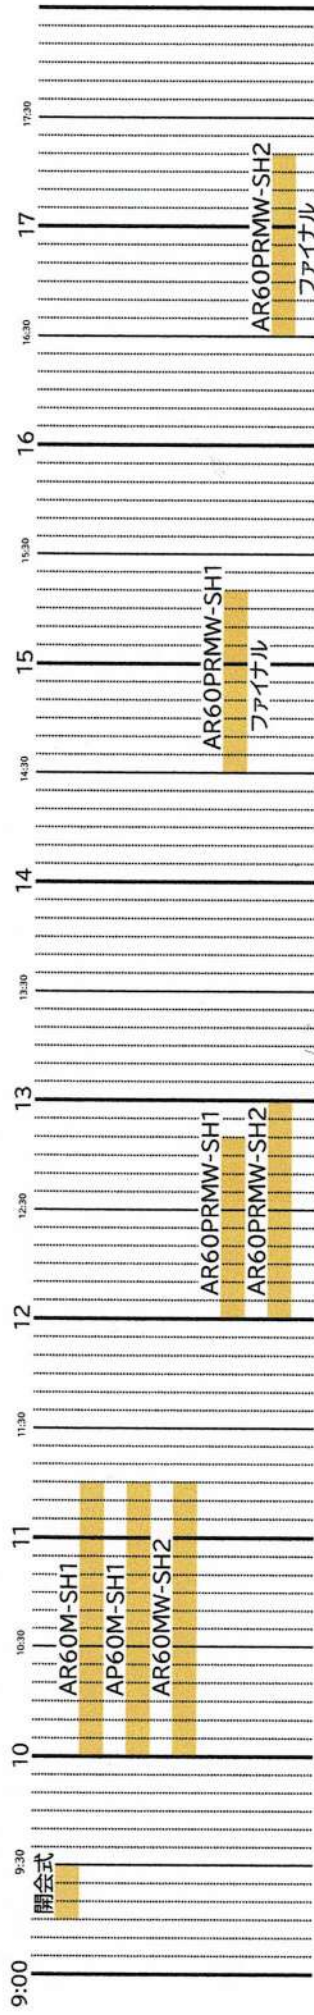

大会のキービジュアルは、武人画師 こうじょう雅之氏による作品。
パラスポーツの一端に触れ、その競技におけるアスリートの方々を『覚悟ある武人』と感銘をうけ、パラアスリートを武人画として描くことに天命を感じ、実行していく「PARA+PLUS PROJECT」の活動で、『覚悟』というテーマのもと、様々な角度から武人を描き続けているこうじょう雅之が、直接選手に取材をし、その想いや熱意を表現しています。

義脚乱舞

競技体験を通じ、義足の選手がまるで義足を軸に舞うようにシャトルを返している様に見えた。
実際は逆足だったのだが、その飛び舞う姿を表現。

瞬間で決まる競技。

インタビューを通じ、前に落とされる時こそ、一気に拾いに行く瞬間に覚悟がある事を知る。その、瞬発的な前進に全霊をかける姿を描いた。

前進全霊

競 技 役 員

大 会 委 員 長	松丸 喜一郎		
大 会 副 委 員 長	霜 禮次郎		
大 会 副 委 員 長	岡崎 洋一郎		
テクニカル・デレゲート	井上 章		
上 訴 ジ ュ リ ー	高橋 正好		
射 場 ジ ュ リ ー	小川 直人		
用 具 検 査 ジ ュ リ ー	馬渡 崇		
用 具 検 査 係	内ノ村 清次	大古閑 安南	
RTS ジ ュ リ ー	井上 多津		
50 m 射 場 長	井上 章		
50 m 射 場 役 員	高田 博	竹村 正典	
10 m ・ BP 射 場 長	高橋 正好		
10 m ・ BP 射 場 役 員	窪添 誉典	松井 啓博	
BR 射 場 長	小川 直人		
BR 射 場 役 員	小川 雅司	橋田 真人	
記 録 計 算 係	弘田 祐介		
技 術 員	惣谷 昌夫		
総 務	井上 多津	藤崎 泰司	刈谷 敦
看 護 師	仲宗根 理世		

競 技 日 程

開会式 11月13日(土) 9:15~9:30

閉会式 11月14日(日) 15:00~

競技日程・種目

日程	競技種目-クラス	競技時間	備 考
13日(土)	AR60M-SH1(R1)	10:00~11:15	
	AR60W-SH1(R2)	10:00~11:15	
	AR60MW-SH2(R4)	10:00~11:15	
	AR60PRMW-SH1(R3)	12:00~12:50	Final 14:30
	AR60PRMW-SH2(R5)	12:00~13:00	Final 16:00
	AP60M-SH1(P1)	10:00~11:15	
	AP60W-SH1(P2)	10:00~11:15	
14日(日)	BR60TMW-SH1	9:30~10:15	
	BR60TMW-SH2	9:30~10:15	
	BR60MW-SH1	10:45~11:30	
	BR60MW-SH2	10:45~11:30	
	BR40FMW	10:45~11:05	
		11:35~11:55	
		12:25~12:45	
	BP60MW-SH1	9:30~10:15	
		10:45~11:30	
	FR3x40M-SH1(R7)	9:30~12:15	
	FR3x40W-SH1(R8)	9:30~12:15	
	FR60PRMW-SH1(R6)	9:30~10:20	
		11:00~11:50	
	FR60PRMW-SH2(R9)	9:30~10:30	
		11:00~12:00	

(注) 競技の進行状況により、予定より早くなる場合があります。進行状況にご注意下さい。

第34回全日本障害者ライフル射撃競技選手権大会タイムチャート

11月13日(土) 10m射場

11月14日(日) 50m射場

11月14日(日) BR射場

11月14日(日) BP射場

第34回全日本障害者ライフル射撃競技選手権大会 射座割表

令和3年11月13日 (土)